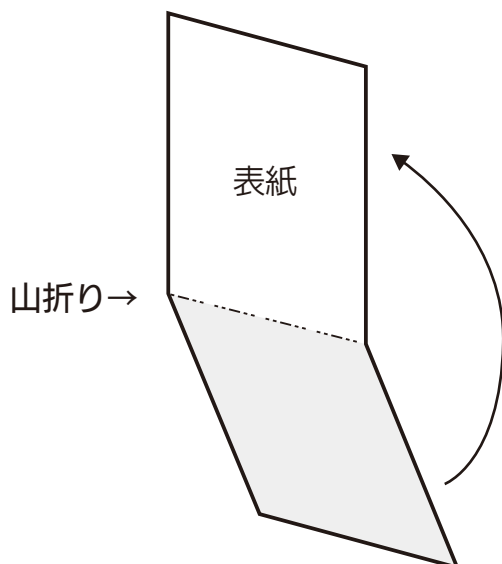

リーフレットの折り方

①リーフレットのPDF をプリンターで両面印刷します

印刷するデータ：r5_miyazaki-shochu_leaf_a3_low.pdf

ページ設定：A3 サイズ (297mm×420mm)

ページサイズ処理：実際のサイズ、用紙の両面に印刷、短編を綴じる、横向き

②長編を 4 面ジャバラ折りにします

③短編を 2 つ折りにします

④完成 (A6 サイズ)